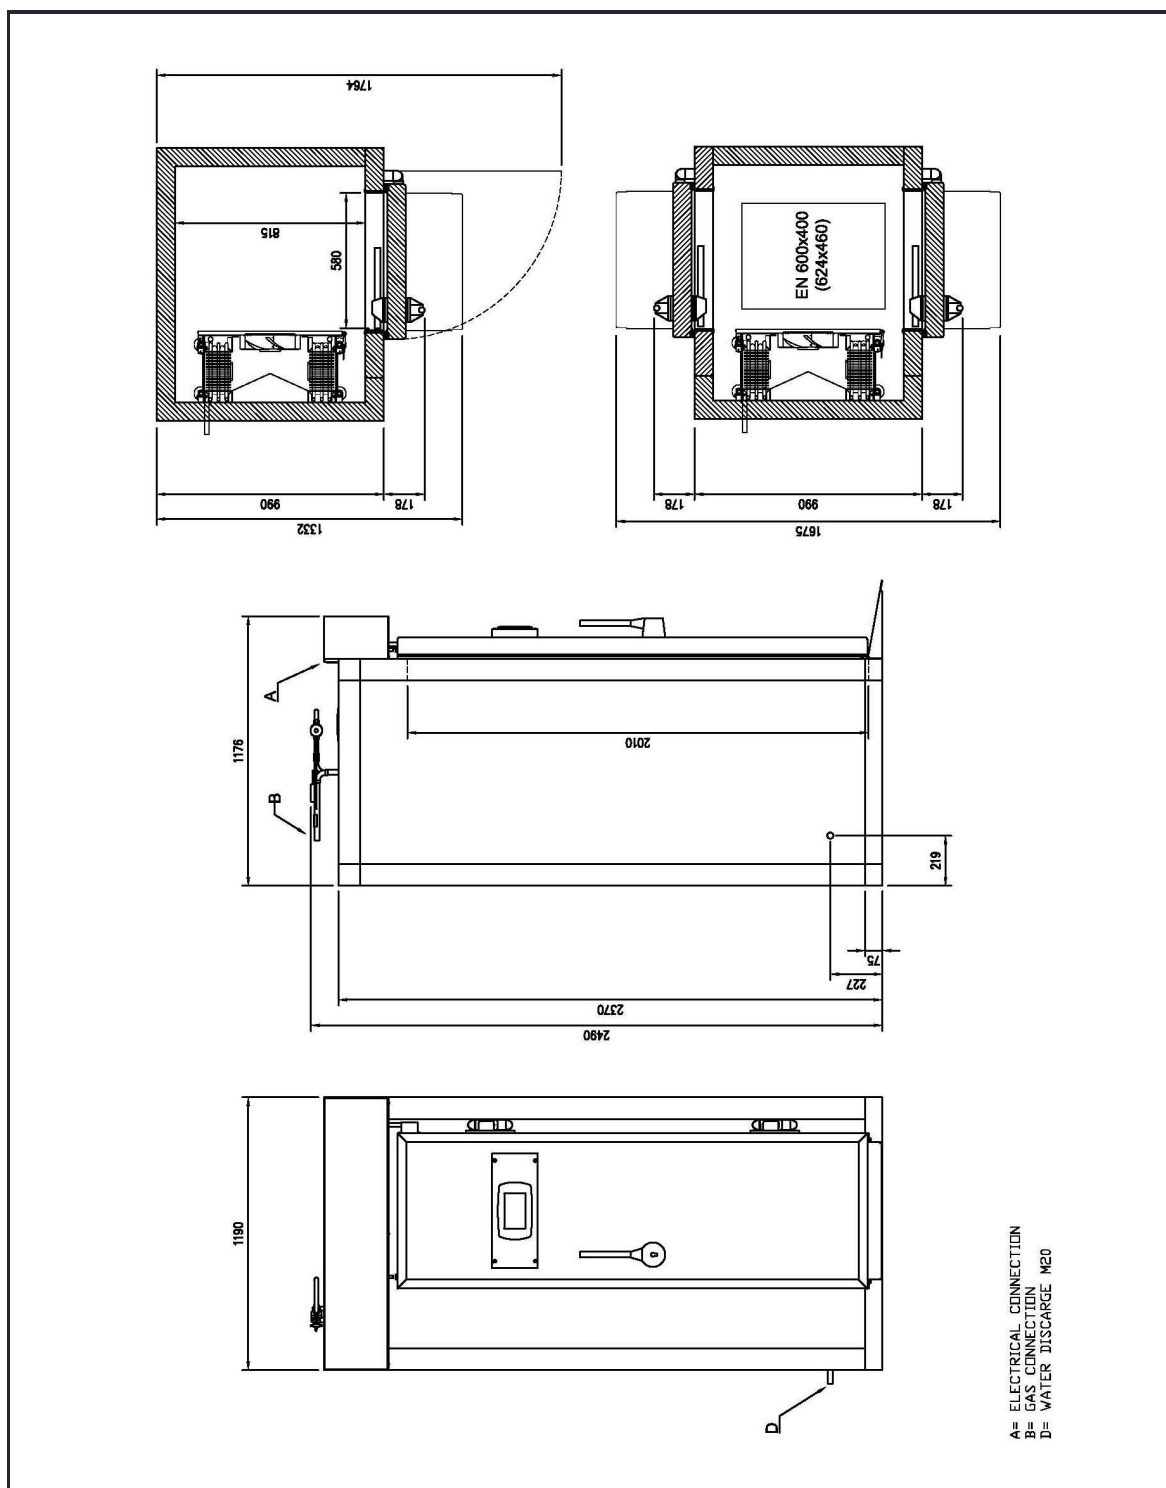

Technický list

Technický výkres

Box + výparník pro INFINITY 2011

Model

Sap kód

00012530

INFINITY 2011

Skupina artiklů

Šokery a multifunkční zařízení